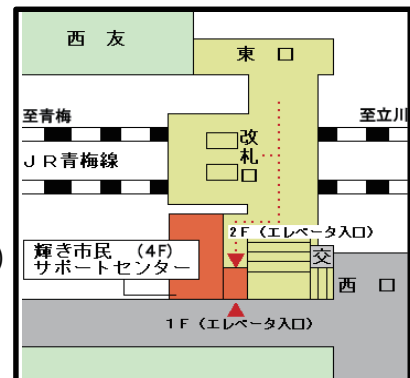

申込日 年 月 日

氏名		
住所	〒	
連絡先	電話	FAX
サポートセンター 登録有無	有 ・ 無	
活動団体名		
質問等あれば お書きください		

開催日：平成30年3月17日(土)

時間：午後2時～4時

場所：福生市輝き市民サポートセンター
(JR福生駅隣接プチギャラリー4階)

☎/FAX：042-551-0166

個人情報の利用および保護について

本講座への申込みに際して取得した個人情報は、本講座の申込み受付ならびに活動に関する連絡、講師への参加情報提供のために使用いたします。個人情報保護のため、上記以外の目的で使用したり、第三者へ提供することはありません。